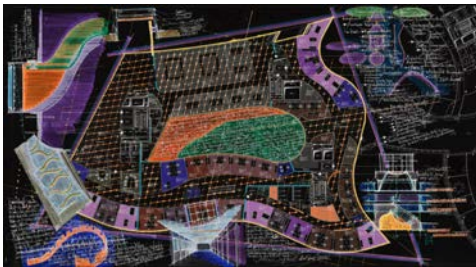

**VW Konzern-Forum DRIVE,
Berlin**

Bauherr: Volkswagen

Immobilien GmbH

Architekt: Prof. C. Mäckler

Architekten, Frankfurt a/M

Fotos: Ansgar Maria v. Treeck

Skizzen: RHEIN LICHT

KÖ-Bogen, Düsseldorf